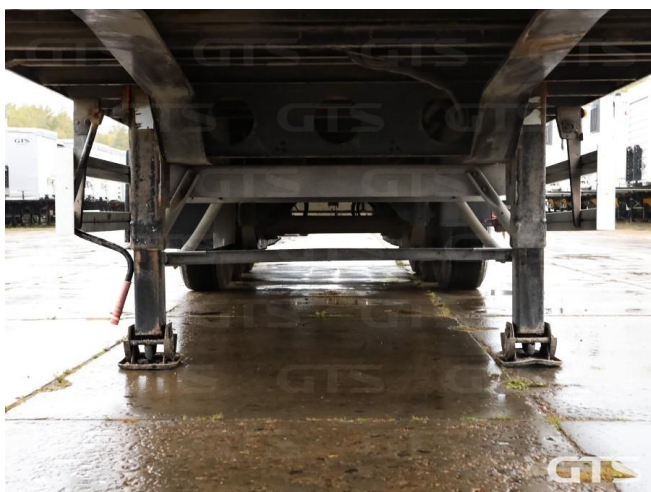

Шторно-бортовой полуприцеп

## Основные характеристики

Длина: 13.6	Склад: Москва север
Количество осей: 3	Марка осей: SAF
Тормоза: Дисковые	Задний портал: Ворота
Тип: Шторно-бортовой	Держатель запасного колеса
Инструментальный ящик	Обмен техники по схеме trade-in
ABS	Кредит или лизинг в день обращения

## Техническое описание

Год изготовления: 2018

Изготовитель: Россия

Разрешенная максимальная масса, кг: 35 000

Масса без нагрузки, кг: 6 765

Грузоподъемность, кг: 28 235

Оси: SAF

Тип тормозов: Дисковые