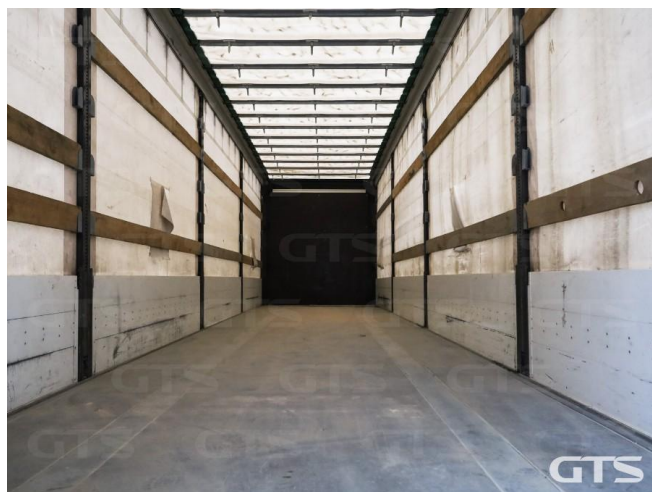

Шторно-бортовой полуприцеп

## Основные характеристики

Длина: 13.6	Склад: Москва север
Количество осей: 3	Марка осей: SAF
Тормоза: Дисковые	Задний портал: Ворота
Тип: Шторно-бортовой	Держатель запасного колеса
Инструментальный ящик	Обмен техники по схеме trade-in
ABS	Кредит или лизинг в день обращения